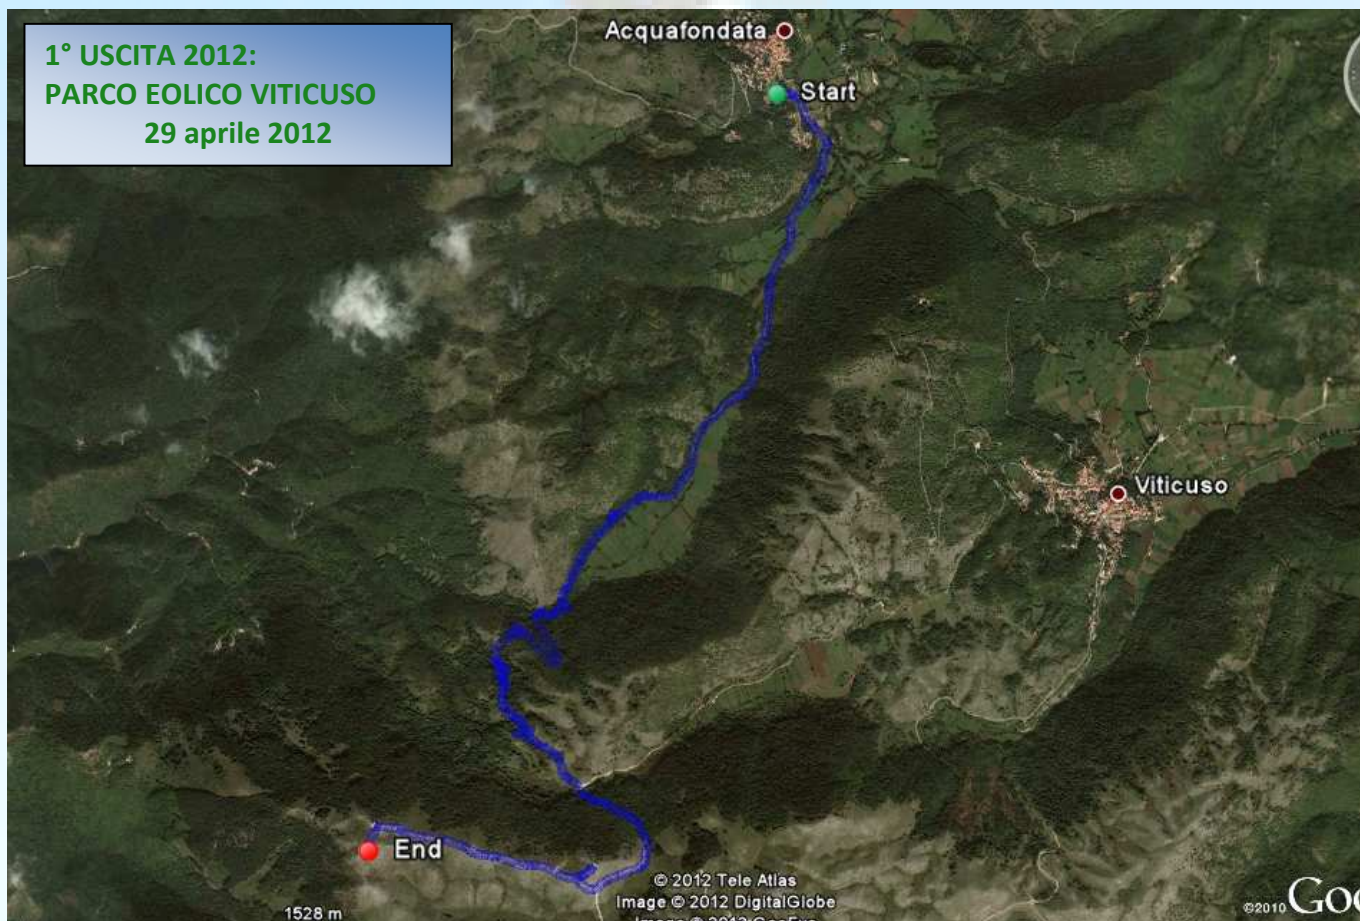

ASSOCIAZIONE ACCA - SEZIONE ESCURSIONISMO

1° USCITA 2012:
PARCO EOLICO VITICUSO
29 aprile 2012

Climb: 902.48 m Calories burnt: 537 kcal Avg Pace: 15:44 min/km

Name: [click to enter name](#)

Avg Speed: 3.81 km/h Max Speed: 15.05 km/h Min Speed: -

Exercise Type:

[Save](#)